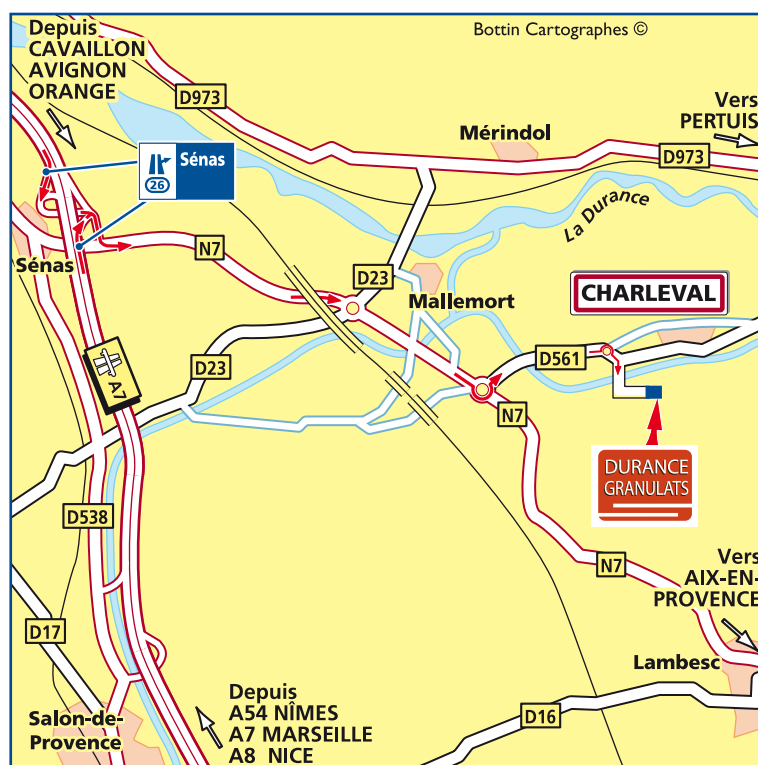

Lieu-dit Leï Rouompidou
13350 Charleval
tél. + 33 6 14 02 12 74
fax : + 33 4 42 67 09 31

- **Depuis Avignon :**
Rejoindre l'A7 en direction de Salon-de-Provence/Marseille. Emprunter la sortie 26 Sénas. Au bout de la bretelle de sortie prendre à gauche la N7 vers Aix-en-Provence puis continuer sur la D561 vers Charleval. Puis voir plan.
- **Depuis Nîmes :**
Rejoindre l'A54/N113 en direction de Salon-de-Provence. Poursuivre sur l'A7 vers Avignon. Emprunter la sortie 26 Sénas. Au bout de la bretelle de sortie prendre à gauche la N7 vers Aix-en-Provence puis continuer sur la D561 vers Charleval. Puis voir plan.
- **Depuis Marseille :**
Rejoindre l'A7 vers Salon-de-Provence/Avignon. Emprunter la sortie 26 Sénas. Au bout de la bretelle de sortie prendre à gauche la N7 vers Aix-en-Provence puis continuer sur la D561 vers Charleval. Puis voir plan.